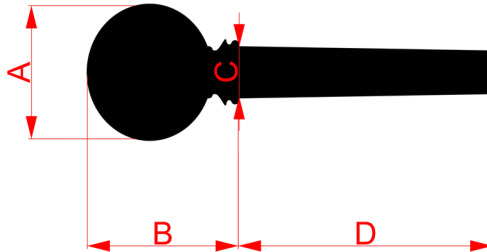

Violin Peg

Ref.	A (mm)	B (mm)	C (mm)	D (mm)	Taper	Wood	RRP
NP-VLSMA-70-E	22	25	7	60	1:30	Ebony	7,11 €
NP-VLSMA-75-E			7,5				7,11 €
NP-VLSMA-80-E			8				7,11 €
NP-VLSMA-85-E			8,5				7,11 €
NP-VLSMA-70-B			7			Boxwood	7,11 €
NP-VLSMA-75-B			7,5				7,11 €
NP-VLSMA-80-B			8				7,11 €
NP-VLSMA-85-B			8,5				7,11 €
NP-VLSMA-70-S			7			Rosewood	6,14 €
NP-VLSMA-75-S			7,5				6,14 €
NP-VLSMA-80-S			8				6,14 €
NP-VLSMA-85-S			8,5				6,14 €
NP-VLSMA-70-A			7			Almond	6,14 €
NP-VLSMA-75-A			7,5				6,14 €
NP-VLSMA-80-A			8				6,14 €
NP-VLSMA-85-A			8,5				6,14 €