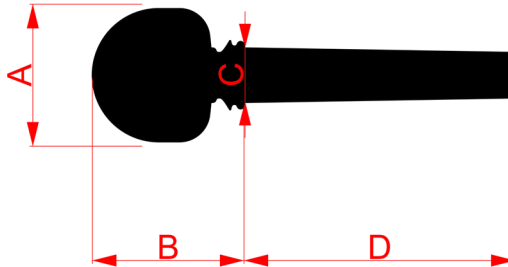

Viola Peg

Ref.	A (mm)	B (mm)	C (mm)	D (mm)	Taper	Wood	RRP
NP-VLBMB-75-E	24	27	7,5	60	1:30	Ebony	9,25 €
NP-VLBMB-80-E			8				9,25 €
NP-VLBMB-85-E			8,5				9,25 €
NP-VLBMB-90-E			9	75		10,50 €	
NP-VLBMB-75-B			7,5	60		Boxwood	9,25 €
NP-VLBMB-80-B			8				9,25 €
NP-VLBMB-85-B			8,5				9,25 €
NP-VLBMB-90-B			9	75		10,50 €	
NP-VLBMB-75-S			7,5	60		Rosewood	8,10 €
NP-VLBMB-80-S			8				8,10 €
NP-VLBMB-85-S			8,5				8,10 €
NP-VLBMB-90-S			9	75		9,25 €	
NP-VLBMB-75-A			7,5	60		Almond	8,10 €
NP-VLBMB-80-A			8				8,10 €
NP-VLBMB-85-A			8,5				8,10 €
NP-VLBMB-90-A			9	75		9,25 €