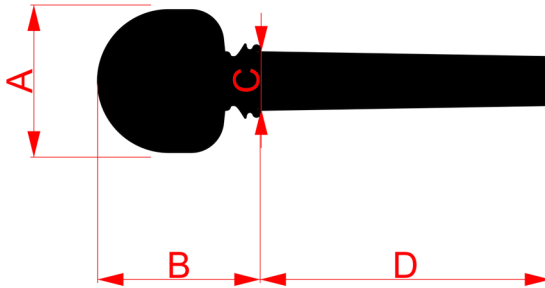

Cello Peg

Ref.	A (mm)	B (mm)	C (mm)	D (mm)	Taper	Wood	RRP
NP-CLBMA110-E	36	40	11	95	1:25	Ebony	24,92 €
NP-CLBMA115-E			11.5				24,92 €
NP-CLBMA120-E			12				24,92 €
NP-CLBMA125-E			12.5				24,92 €
NP-CLBMA130-B			13				24,92 €
NP-CLBMA110-B			11			Boxwood	24,92 €
NP-CLBMA115-B			11.5				24,92 €
NP-CLBMA120-B			12				24,92 €
NP-CLBMA125-B			12.5				24,92 €
NP-CLBMA130-B			13				24,92 €
NP-CLBMA110-S			11			Rosewood	22,72 €
NP-CLBMA115-S			11.5				22,72 €
NP-CLBMA120-S			12				22,72 €
NP-CLBMA125-S			12.5				22,72 €
NP-CLBMA130-S			13				22,72 €
NP-CLBMA110-A			11			Almond	22,72 €
NP-CLBMA115-A			11.5				22,72 €
NP-CLBMA120-A			12				22,72 €
NP-CLBMA125-A			12.5				22,72 €
NP-CLBMA130-A			13				22,72 €