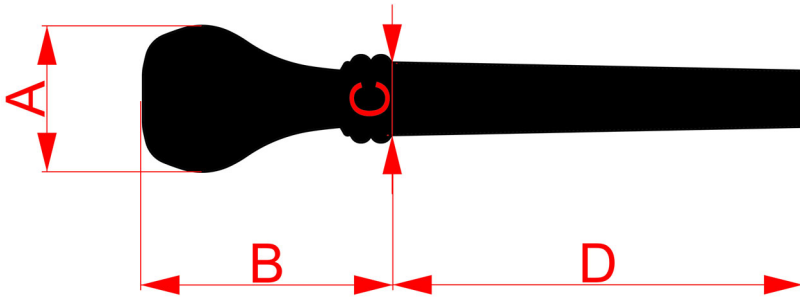

Fiddle Peg

Ref.	A (mm)	B (mm)	C (mm)	D (mm)	Taper	Wood	RRP
NP-FDSMC70-E	15	26	7	60	1:30	Ebony	7,23 €
NP-FDSMC75-E			7.5				7,23 €
NP-FDSMC80-E			8				7,23 €
NP-FDSMC70-B			60	7		Boxwood	7,23 €
NP-FDSMC75-B				7.5			7,23 €
NP-FDSMC80-B				8			7,23 €
NP-FDSMC70-S			60	7		Rosewood	6,25 €
NP-FDSMC75-S				7.5			6,25 €
NP-FDSMC80-S				8			6,25 €
NP-FDSMC70-A			60	7		Almond	6,25 €
NP-FDSMC75-A				7.5			6,25 €
NP-FDSMC80-A				8			6,25 €