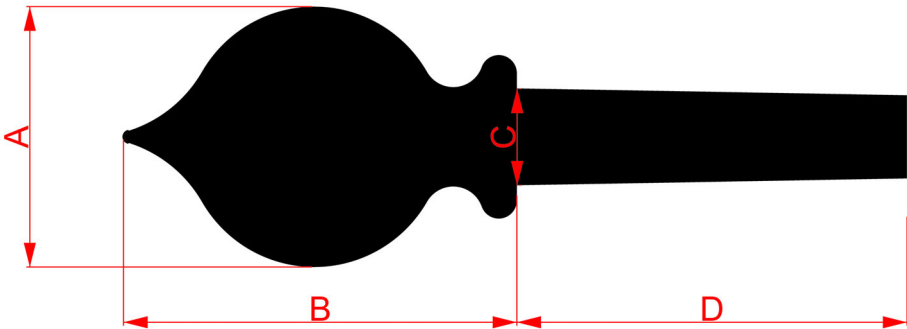

Viol Endpin

Ref.	A (mm)	B (mm)	C (mm)	D (mm)	Taper	Wood	RRP
NP-VGBPA-E	44	70	20	65	1:17	Ebony	76,32 €
NP-VGBPA-B						Boxwood	76,32 €
NP-VGBPA-S						Rosewood	71,96 €
NP-VGBPA-A						Almond	71,96 €