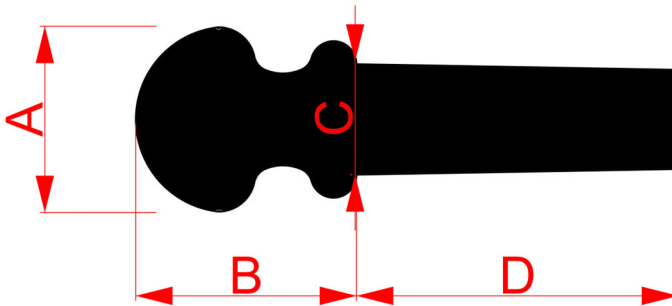

Fiddle Endpin

Ref.	A (mm)	B (mm)	C (mm)	D (mm)	Taper	Wood	RRP
NP-FDSPA-E	13	13	9	26	1:30	Ebony	2,00 €
NP-FDSPA-B						Boxwood	2,00 €
NP-FDSPA-S						Rosewood	1,57 €
NP-FDSPA-A						Almond	1,57 €
NP-FDBPA-E	20	24	12	35		Ebony	2,99 €
NP-FDBPA-B						Boxwood	2,99 €
NP-FDBPA-S						Rosewood	2,36 €
NP-FDBPA-A						Almond	2,36 €