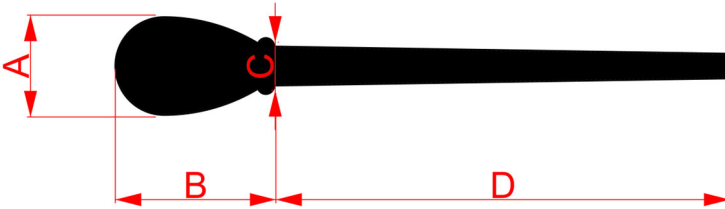

Lute Peg

Ref.	A (mm)	B (mm)	C (mm)	D (mm)	Taper	Wood	RRP	
NP-LURB60-E	15	29	6	70	1:30	Ebony	8,38 €	
NP-LURB65-E			6.5				8,38 €	
NP-LURB70-E			7				9,59 €	
NP-LURB60-B			70	6		85	Boxwood	8,38 €
NP-LURB65-B				6.5				8,38 €
NP-LURB70-B				7				9,59 €
NP-LURB60-S			70	6		85	Rosewood	7,30 €
NP-LURB65-S				6.5				7,30 €
NP-LURB70-S				7				8,41 €
NP-LURB60-A			70	6		85	Almond	7,30 €
NP-LURB65-A				6.5				7,30 €
NP-LURB70-A				7				8,41 €