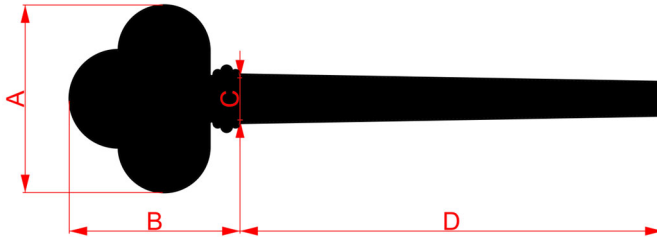

Violone Peg

Ref.	A (mm)	B (mm)	C (mm)	D (mm)	Taper	Wood	RRP
NP-VGDBB110-E	42	39	11	95	1:25	Ebony	24,50 €
NP-VGDBB115-E			11.5				24,50 €
NP-VGDBB120-E			12				24,50 €
NP-VGDBB125-E			12.5				24,50 €
NP-VGDBB130-B			13				24,50 €
NP-VGDBB110-B			11			Boxwood	24,50 €
NP-VGDBB115-B			11.5				24,50 €
NP-VGDBB120-B			12				24,50 €
NP-VGDBB125-B			12.5				24,50 €
NP-VGDBB130-B			13				24,50 €
NP-VGDBB110-S			11			Rosewood	22,32 €
NP-VGDBB115-S			11.5				22,32 €
NP-VGDBB120-S			12				22,32 €
NP-VGDBB125-S			12.5				22,32 €
NP-VGDBB130-S			13				22,32 €
NP-VGDBB110-A			11			Almond	22,32 €
NP-VGDBB115-A			11.5				22,32 €
NP-VGDBB120-A			12				22,32 €
NP-VGDBB125-A			12.5				22,32 €
NP-VGDBB130-A			13				22,32 €