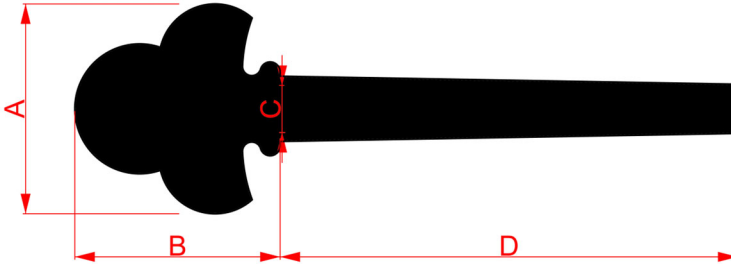

Violone Peg

Ref.	A (mm)	B (mm)	C (mm)	D (mm)	Taper	Wood	RRP
NP-VGDBC110-E	42	42	11	95	1:25	Ebony	25,79 €
NP-VGDBC115-E			11.5				25,79 €
NP-VGDBC120-E			12				25,79 €
NP-VGDBC125-E			12.5				25,79 €
NP-VGDBC130-B			13				25,79 €
NP-VGDBC110-B			11			25,79 €	
NP-VGDBC115-B			11.5			25,79 €	
NP-VGDBC120-B			12			25,79 €	
NP-VGDBC125-B			12.5			25,79 €	
NP-VGDBC130-B			13			25,79 €	
NP-VGDBC110-S			11			23,54 €	
NP-VGDBC115-S			11.5			23,54 €	
NP-VGDBC120-S			12			23,54 €	
NP-VGDBC125-S			12.5			23,54 €	
NP-VGDBC130-S			13			23,54 €	
NP-VGDBC110-A			11			23,54 €	
NP-VGDBC115-A			11.5			23,54 €	
NP-VGDBC120-A			12			23,54 €	
NP-VGDBC125-A			12.5			23,54 €	
NP-VGDBC130-A			13			23,54 €