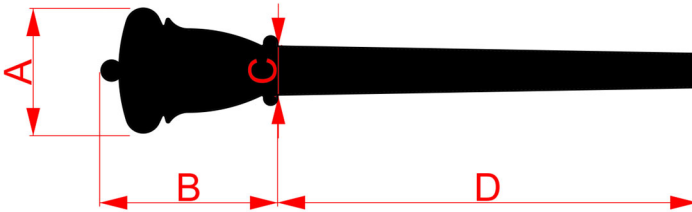

Baroque Guitar Peg

Ref.	A (mm)	B (mm)	C (mm)	D (mm)	Taper	Wood	RRP												
NP-GUBB70-E	18	28	7	60	1:30	Ebony	7,48 €												
NP-GUBB75-E			7.5				7,48 €												
NP-GUBB80-E			8				7,48 €												
NP-GUBB70-B			18			28	7	60	1:30	Boxwood	7,48 €								
NP-GUBB75-B							7.5				7,48 €								
NP-GUBB80-B							8				7,48 €								
NP-GUBB70-S							18			28	7	60	1:30	Rosewood	6,48 €				
NP-GUBB75-S											7.5				6,48 €				
NP-GUBB80-S											8				6,48 €				
NP-GUBB70-A											18			28	7	60	1:30	Almond	6,48 €
NP-GUBB75-A															7.5				6,48 €
NP-GUBB80-A															8				6,48 €