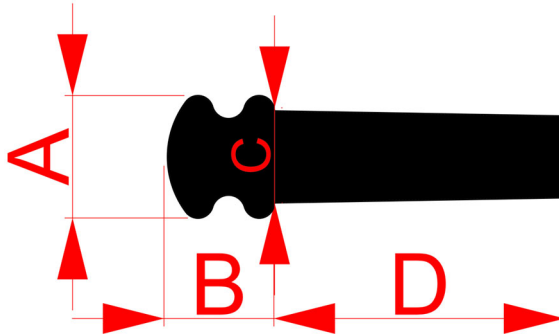

Lute/ Baroque guitar Endpin

Ref.	A (mm)	B (mm)	C (mm)	D (mm)	Taper	Wood	RRP
NP-LUPA-E	8	7	6	19	1:30	Ebony	1,32 €
NP-LUPA-B						Boxwood	1,32 €
NP-LUPA-S						Rosewood	0,76 €
NP-LUPA-A						Almond	0,76 €