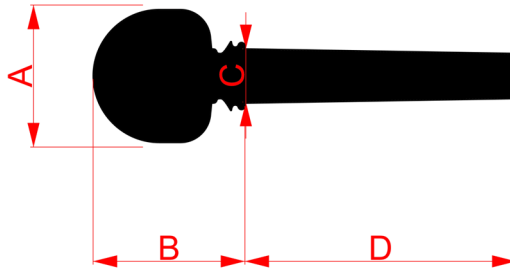

Violin Peg

Ref.	A (mm)	B (mm)	C (mm)	D (mm)	Taper	Wood	RRP
NP-VLSMB-70-E	22	25	7	60	1:30	Ebony	7,11 €
NP-VLSMB-75-E			7,5				7,11 €
NP-VLSMB-80-E			8				7,11 €
NP-VLSMB-85-E			8,5				7,11 €
NP-VLSMB-70-B			7			Boxwood	7,11 €
NP-VLSMB-75-B			7,5				7,11 €
NP-VLSMB-80-B			8				7,11 €
NP-VLSMB-85-B			8,5				7,11 €
NP-VLSMB-70-S			7			Rosewood	6,14 €
NP-VLSMB-75-S			7,5				6,14 €
NP-VLSMB-80-S			8				6,14 €
NP-VLSMB-85-S			8,5				6,14 €
NP-VLSMB-70-A			7			Almond	6,14 €
NP-VLSMB-75-A			7,5				6,14 €
NP-VLSMB-80-A			8				6,14 €
NP-VLSMB-85-A			8,5				6,14 €